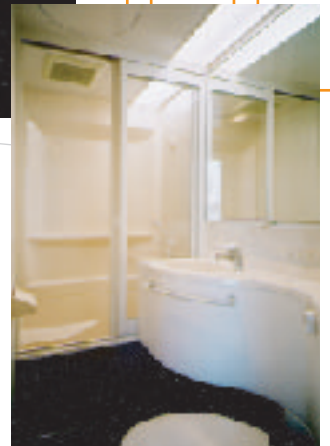

### CABIN ARINA NINGYOCHO

キャビンアリーナ人形町

CLIENT : オリックス・リアルエステート  
ケン・コーポレーション

ADDRESS : 中央区日本橋 Nihonbashi, Chuo, Tokyo

DAY : 2002

Designed by : MAKOTO NOZAWA + GETT