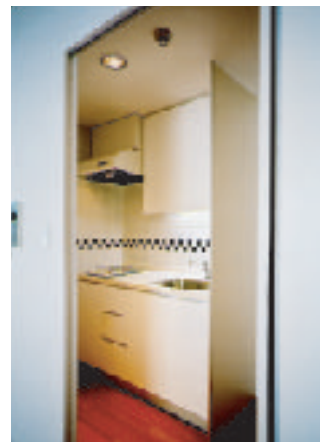

### CABIN ARINA NINGYOCHO

キャビンアリーナ人形町

CLIENT : オリックス・リアルエステート  
ケン・コーポレーション

ADDRESS : 中央区日本橋 Nihonbashi, Chuo, Tokyo

DAY : 2002

Designed by : MAKOTO NOZAWA + GETT